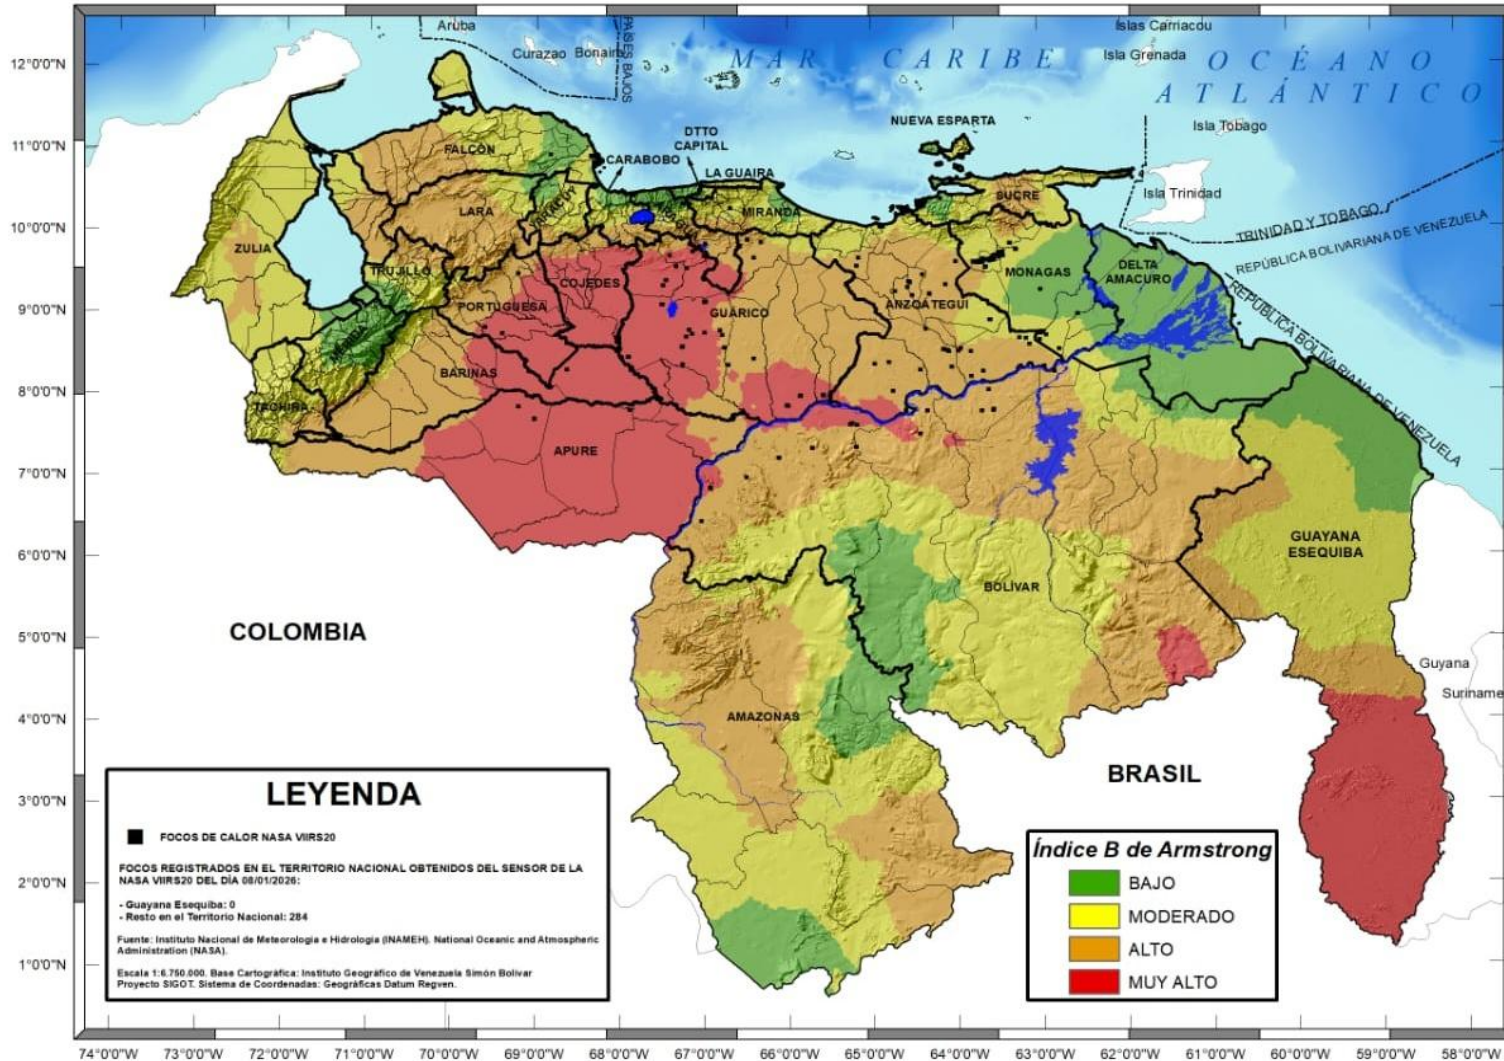

PRONÓSTICO DE RIESGO PARA LA PROPAGACIÓN DE INCENDIOS FORESTALES PARA EL DÍA VIERNES 9, CON FOCOS REGISTRADOS DEL JUEVES 8 DE ENERO DE 2026

74°0'0"W 73°0'0"W 72°0'0"W 71°0'0"W 70°0'0"W 69°0'0"W 68°0'0"W 67°0'0"W 66°0'0"W 65°0'0"W 64°0'0"W 63°0'0"W 62°0'0"W 61°0'0"W 60°0'0"W 59°0'0"W 58°0'0"W